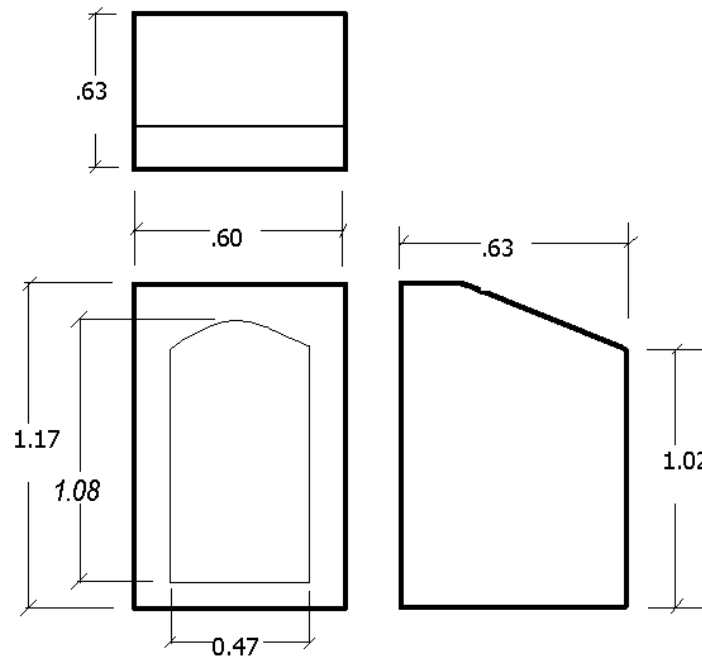

Pódium MityLite

Medidas:

1.22 x 2.44 x .40 7 60 /80

(los estrados se pueden elevar 20 cm más de su altura normal)